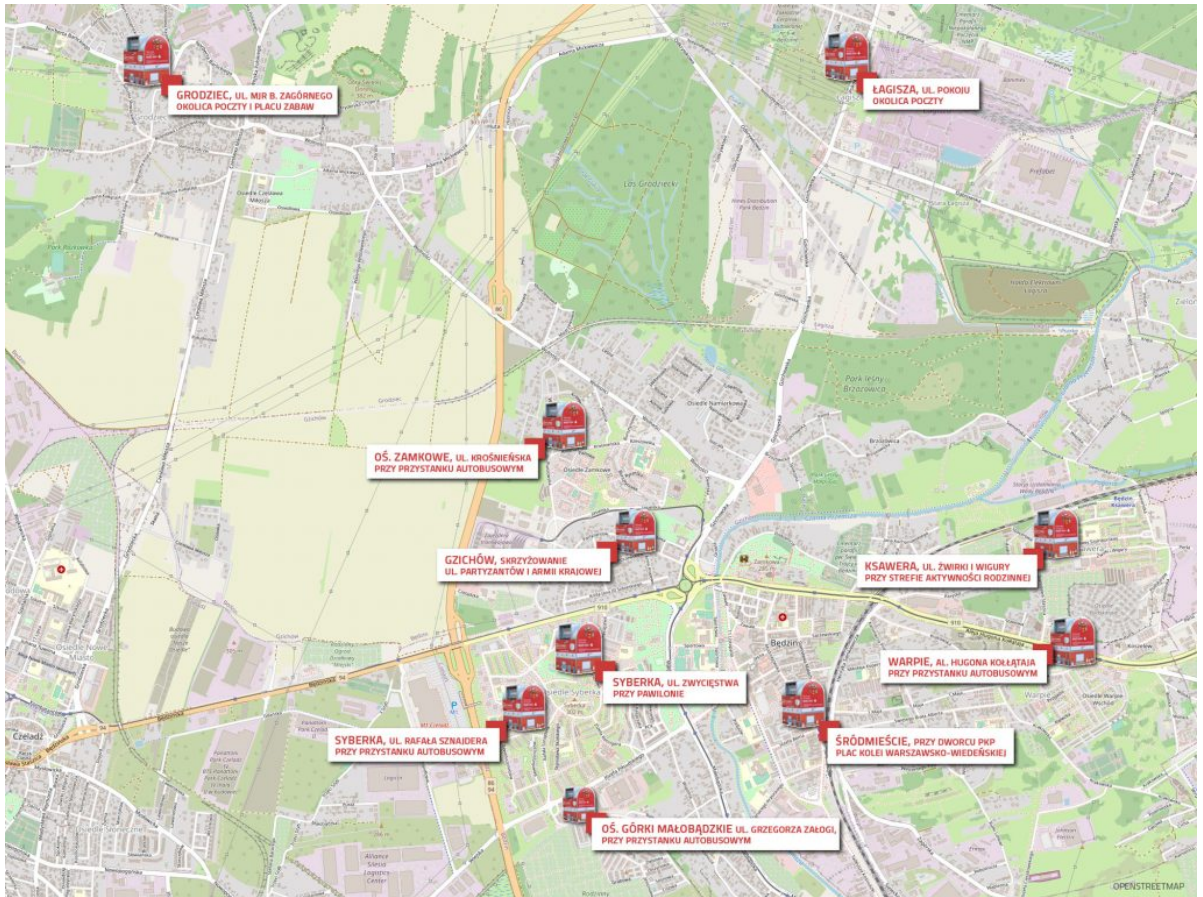

Pojemniki na elektrośmieci

Na terenie miasta pojawiło się dziesięć pojemników na elektrośmieci. Dzięki temu mieszkańcy mają możliwość bezpiecznego pozbycia się zużytego sprzętu elektronicznego.

Znajdziecie je Państwo w tych lokalizacjach:

- Grodziec, ul. majora Bolesława Zagórnego, okolica poczty i placu zabaw;
- Łagisza, ul. Pokoju, naprzeciwko poczty;
- Osiedle Zamkowe: ul. Krośnieńska, przy przystanku autobusowym;
- Gzichów, skrzyżowanie ulic Partyzantów i Armii Krajowej, przy pawilonie;
- Osiedle Syberka, ul. Zwycięstwa, przy pawilonie;
- Osiedle Syberka, ul. Rafała Sznajdera, przy przystanku autobusowym i wejściu na rynecek;
- Górki Małobądzkie, ul. Grzegorza Załogi, przy przystanku autobusowym;
- Śródmieście, plac Kolei-Warszawsko-Wiedeńskiej, przy dworcu PKP;
- Warpie, aleja Hugona Kołłątaja, przy przystanku autobusowym;
- Ksawera, ul. Żwirki i Wigury, przy Strefie Aktywności Rodzinnej.