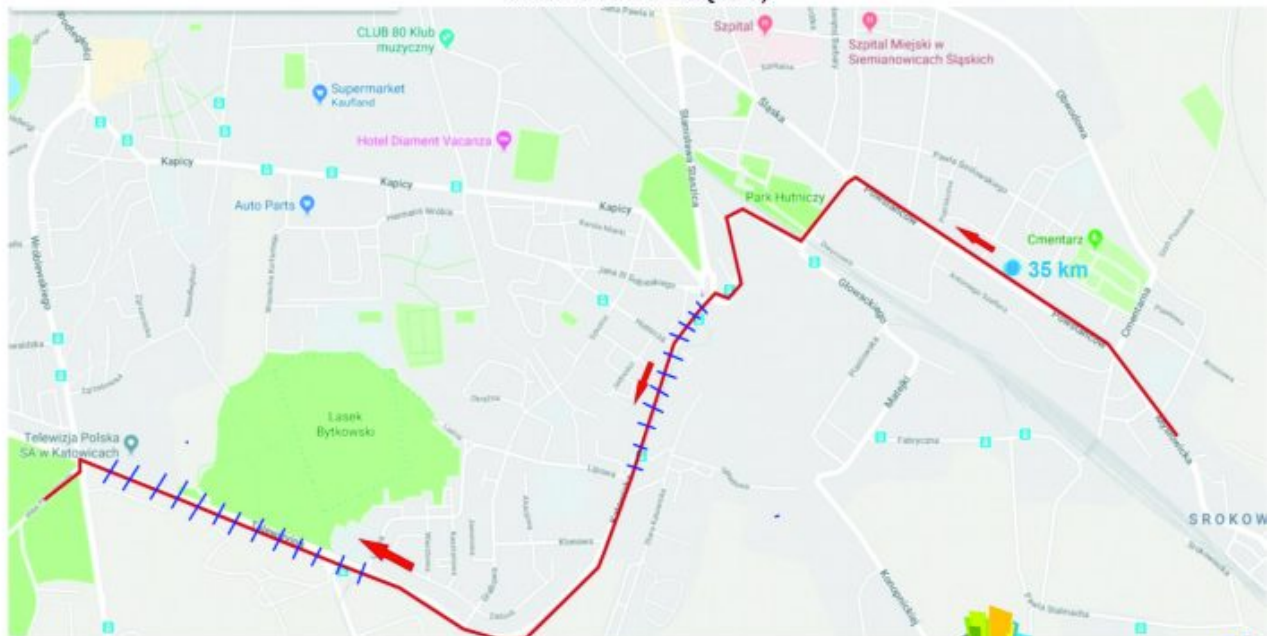

UWAGA! UTRUDNIENIA W RUCHU - SILESIA MARATHON!

W związku z odbywającą się w dniu **2 października 2022 r.** XIV edycją SILESIA MARATHONU informujemy, że **w godz. 9.30-13.00** nastąpi czasowe zamknięcie ulic:

Mysłowickiej, Powstańców, Fitznerów, Sienkiewicza, Plac Skargi, Katowickiej, jak również nastąpią utrudnienia w komunikacji miejskiej.

Na ulicy Katowickiej od Ronda Siemion do ulicy Lipowej zostanie wydzielony pas ruchu, który będzie wjazdem na osiedle Tuwim, a wyjazdem będzie ulica Leśna, z której przez całą ulicę Telewizyjną będzie wydzielony pas ruchu, aż do skrzyżowania przy Telewizji.

W imieniu organizatora przepraszamy za utrudnienia, prosimy o wyrozumiałość i rozważne poruszanie się po drogach oraz dostosowanie się do poleceń Policji, Straży Miejskiej, a także pozostałych osób zabezpieczających trasę biegu.

Więcej o utrudnieniach pod numerem telefonu 32 765 62 90 (Wydział Kultury i Sportu UM Siemianowice Śląskie)